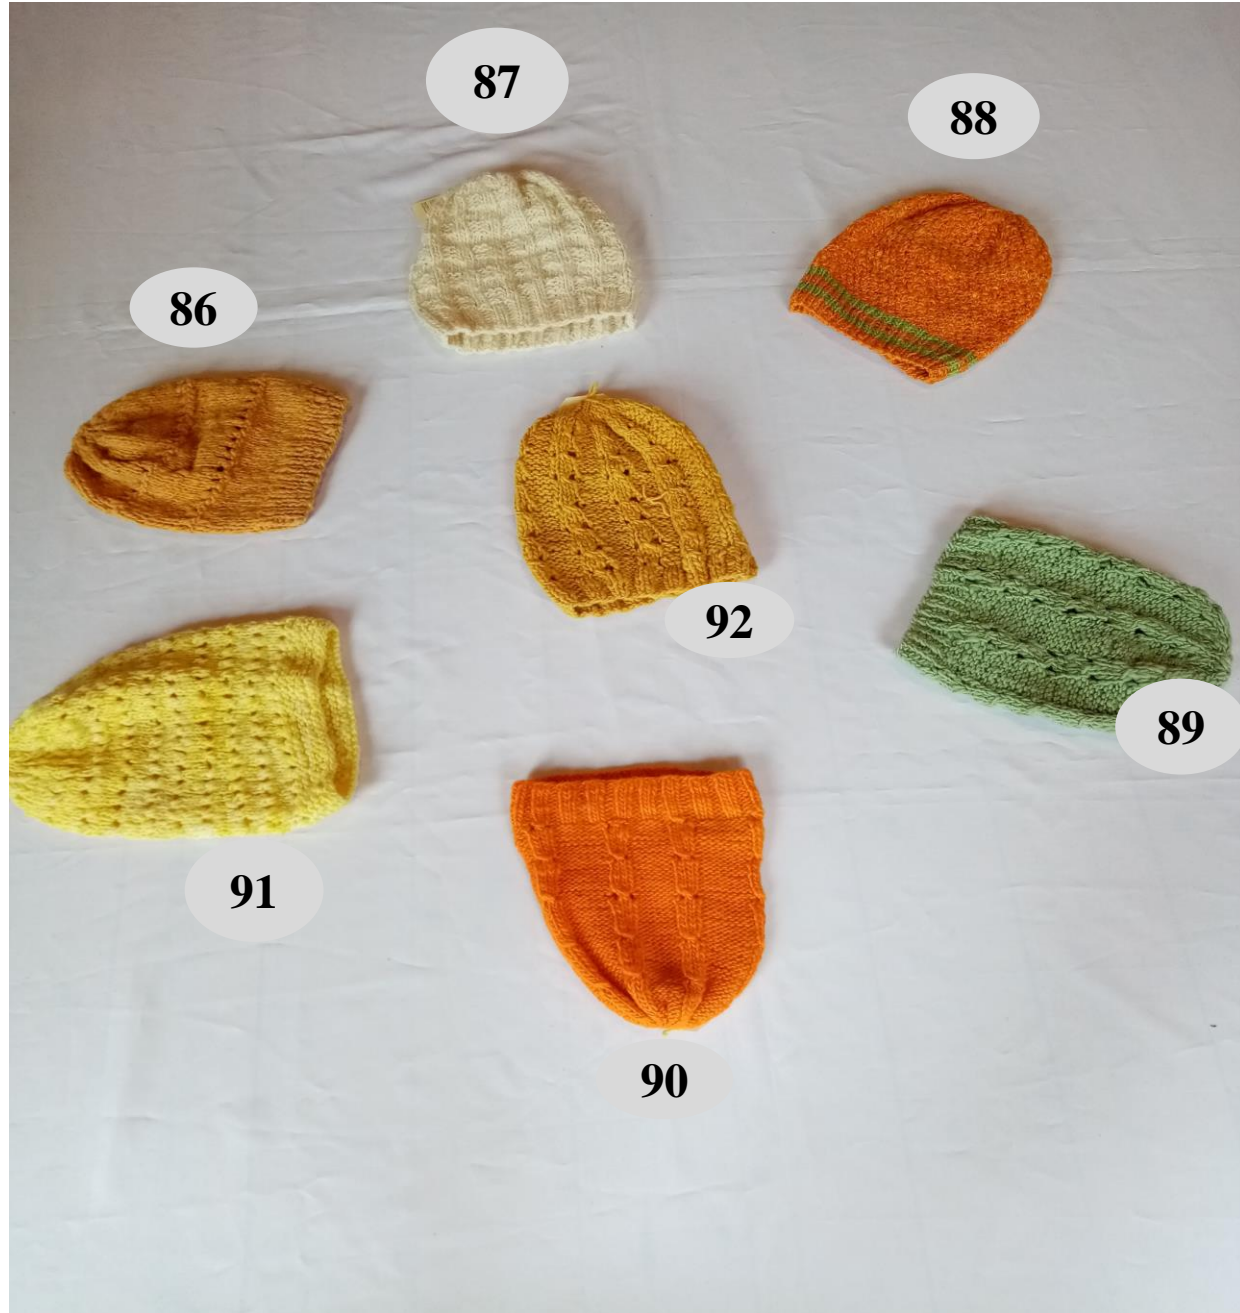

MURAL PICHÍ AUKA  
MEDIDAS 0,50\*0,20  
\$10,500

CAMINO DE MESA MEDIANO  
1,50\*0,30  
\$35,000

CAMINO DE MESA MEDIANO  
1,50\*0,30  
\$35,000

83

84

85

CAMINO DE MESA MEDIANO  
1,50\*0,30  
\$35,000

TEXTILES MAPUCHE  
TRADICIONALES