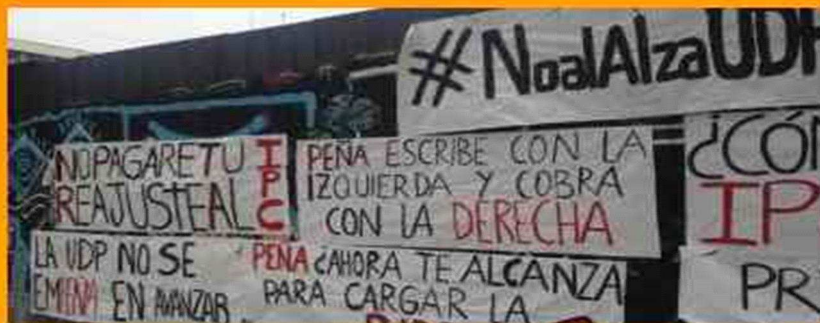

Medio	La Nación.cl
Fecha	16-12-2014
Mención	Alza de aranceles: la pesadilla que aflige a jóvenes a 2 semanas de postulación a Ues. Habla secretario de comunicaciones de la FEUAH.

ALZA DE ARANCELES: LA PESADILLA QUE AFLIGE A JÓVENES A 2 SEMANAS DE POSTULACIÓN A UES